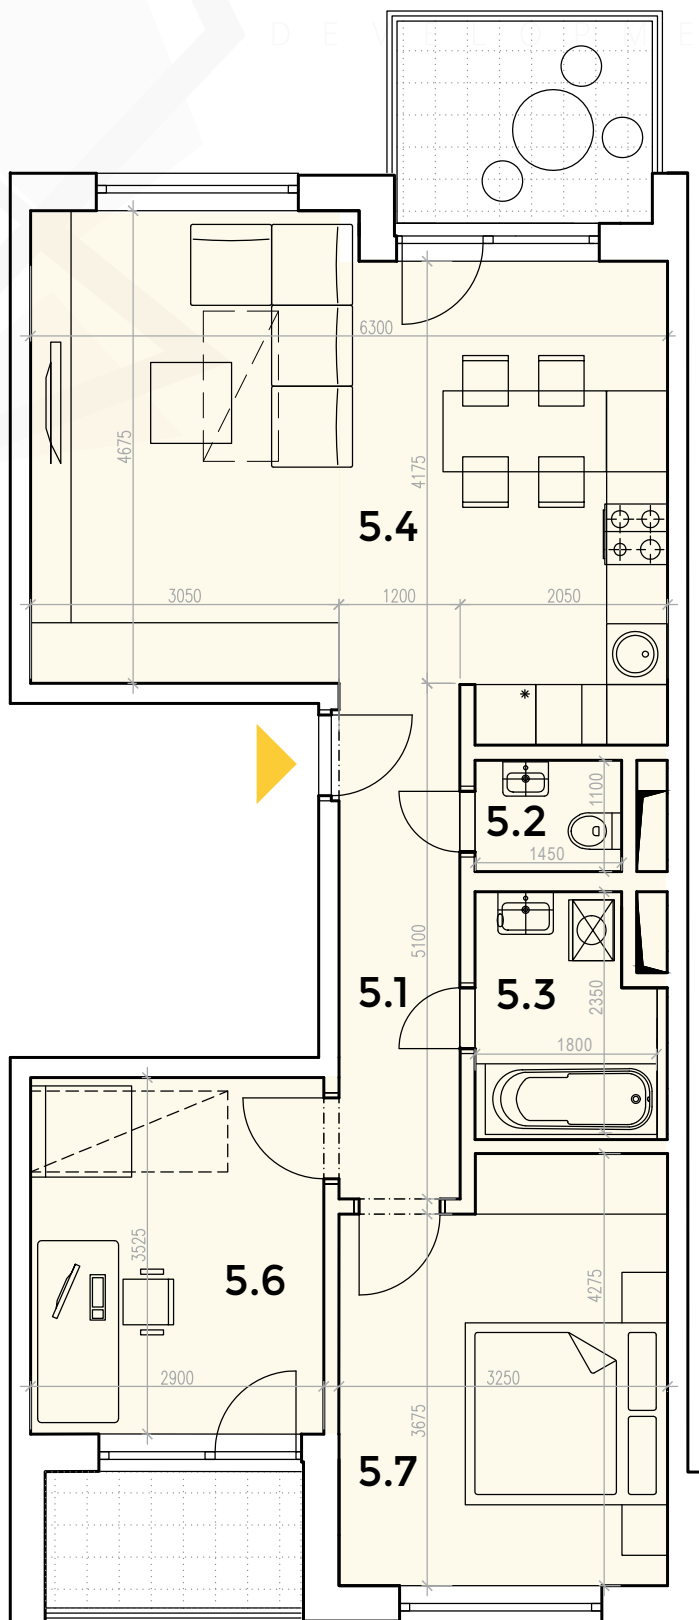

Byt č.: 14/2/5

✦ 3-izbový

✦ 2. podlažie

✦ Bytový dom 14

| | | |
|-----|----------------------------|----------------------|
| 5.1 | Chodba | 6.11 m ² |
| 5.2 | WC | 1.60 m ² |
| 5.3 | Kúpeľňa | 4.23 m ² |
| 5.4 | Obývacía izba + kuchyňa | 29.06 m ² |
| 5.6 | Izba | 10.22 m ² |
| 5.7 | Spáľňa | 13.08 m ² |

Podlahová plocha bytu: **64.30 m²**

Doplnková plocha bytu

- loggia: **3.40 m²**

- balkón: **5.05 m²**

Celková plocha: 72.75 m²

Uvedené výmery a rozmery sú predbežné, nemožno ich použiť ako náhradu presného zamerania.

Bytový dom 14, vchod 1