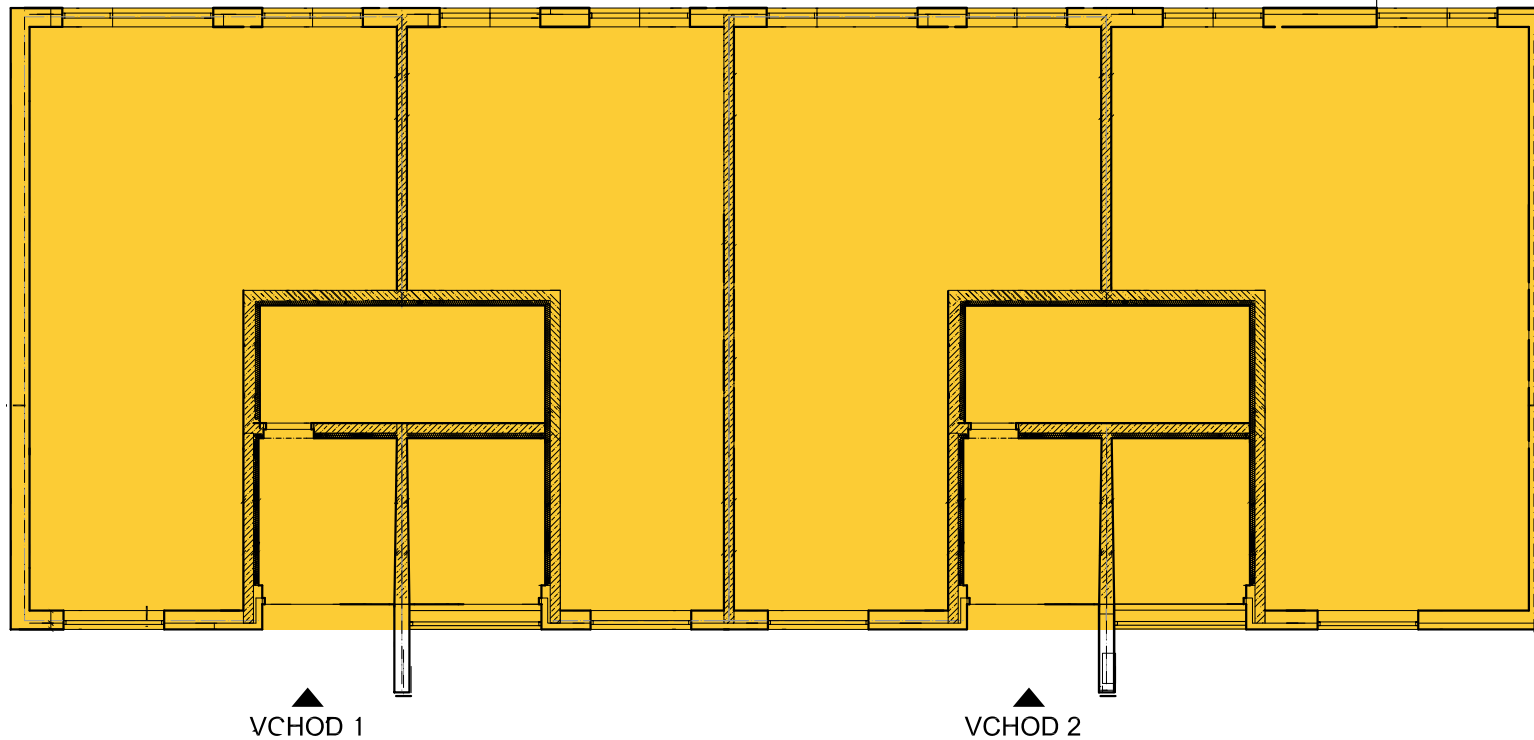

Parkovisko / Bytový dom 14

Nové
Hviezdne Bývanie 

+421 911 147 939 | +421 908 560 294
info@hviezdne-byvanie.sk

14/1/1	14/2/4	14/1/3	 14/1/2	14/2/5	14/2/6	 14/3/8	14/3/9	14/4/11	14/4/12	14/3/7	14/4/10
--------	--------	--------	--	--------	--------	--	--------	---------	---------	--------	---------